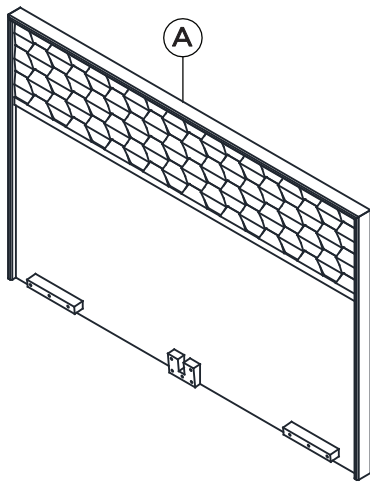

Marsden Bed Lit Marsden

Assembly Instructions / Instructions d'assemblage

URBAN BARN

Parts and Fitting Packaging Detail Pièces et accessoires inclus dans l'emballage

Box #1 / Boîte 1

A. Headboard / Tête de lit x 1

Box #2 / Boîte 2

B. Footboard / Pied de lit x 1
C. Wooden Bracket / Support en bois x 4
D. Leg / Patte x 4
E. Slat / Latte x 15

Box #3 / Boîte 3

F. Support Leg / Patte de soutien x 1
GL. Side Rail - Left / Rail de côté (gauche) x 1
GR. Side Rail - Right / Rail de côté (droite) x 1
H. Middle Support Rail / Rail central x 1

Marsden Bed Lit Marsden

Assembly Instructions / Instructions d'assemblage

URBAN BARN

Marsden Bed
Lit Marsden

Hardware Packed in Box #1 Quincaillerie incluse dans la boîte #1

1. Bolt M6x40MM 1. Boulon M6x40MM	x 18 x 18	
2. Bolt M6x20MM 2. Boulon M6x20MM	x 16 x 16	
3. Washer $\varnothing 10 \times \varnothing 25$ 3. Rondelle $\varnothing 10 \times \varnothing 25$	x 16 x 16	
4. Washer $\varnothing 8 \times \varnothing 18$ 4. Rondelle $\varnothing 8 \times \varnothing 18$	x 18 x 18	
5. Allen Key 4MM 5. Clé Allen 4MM	x 1 x 1	
6. Screw M4x30MM 6. Vis M4x30MM	x 30 x 30	