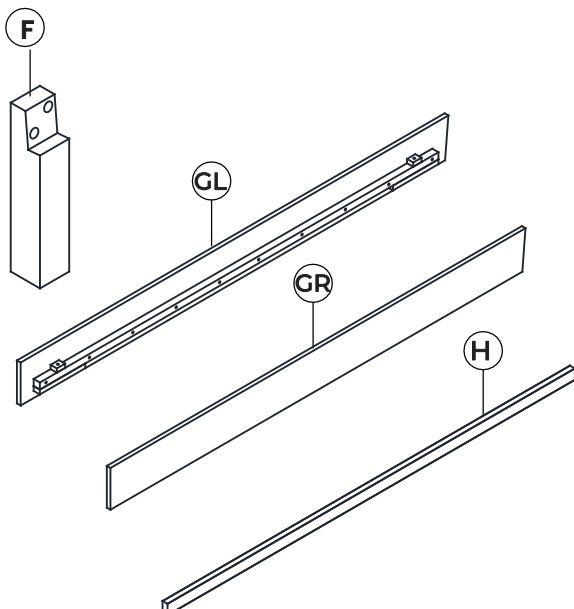

Marsden Bed Lit Marsden

Assembly Instructions / Instructions d'assemblage

URBAN BARN

Parts and Fitting Packaging Detail Pièces et accessoires inclus dans l'emballage

Box #1 / Boîte 1

A. Headboard / Tête de lit x 1

Box #2 / Boîte 2

B. Footboard / Pied de lit x 1
C. Wooden Bracket / Support en bois x 4
D. Leg / Patte x 4
E. Slat / Latte x 15

Box #3 / Boîte 3

F. Support Leg / Patte de soutien x 1
GL. Side Rail - Left / Rail de côté (gauche) x 1
GR. Side Rail - Right / Rail de côté (droite) x 1
H. Middle Support Rail / Rail central x 1

Marsden Bed Lit Marsden

Assembly Instructions / Instructions d'assemblage

URBAN BARN

Marsden Bed
Lit Marsden

Hardware Packed in Box #1 Quincaillerie incluse dans la boîte #1

1. Bolt M6x40MM 1. Boulon M6x40MM	x 18 x 18	
2. Bolt M6x20MM 2. Boulon M6x20MM	x 16 x 16	
3. Washer $\varnothing 10 \times \varnothing 25$ 3. Rondelle $\varnothing 10 \times \varnothing 25$	x 16 x 16	
4. Washer $\varnothing 8 \times \varnothing 18$ 4. Rondelle $\varnothing 8 \times \varnothing 18$	x 18 x 18	
5. Allen Key 4MM 5. Clé Allen 4MM	x 1 x 1	
6. Screw M4x30MM 6. Vis M4x30MM	x 30 x 30	