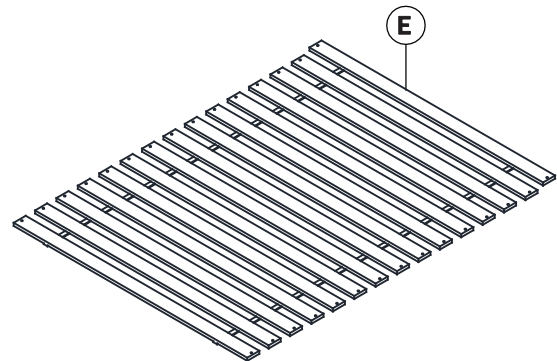

Marsden Bed Lit Marsden

Assembly Instructions / Instructions d'assemblage

URBAN BARN

Parts and Fitting Packaging Detail Pièces et accessoires inclus dans l'emballage

Box #1 / Boîte 1

A. Headboard / Tête de lit x 1

Box #2 / Boîte 2

B. Footboard / Pied de lit x 1
C. Wooden Bracket / Support en bois x 4
D. Leg / Patte x 4
E. Slat / Latte x 15

Box #3 / Boîte 3

F. Support Leg / Patte de soutien x 1
GL. Side Rail - Left / Rail de côté (gauche) x 1
GR. Side Rail - Right / Rail de côté (droite) x 1
H. Middle Support Rail / Rail central x 1

Marsden Bed Lit Marsden

Assembly Instructions / Instructions d'assemblage

URBAN BARN

Marsden Bed
Lit Marsden

Hardware Packed in Box #1 Quincaillerie incluse dans la boîte #1

1. Bolt M6x40MM 1. Boulon M6x40MM	x 18 x 18	
2. Bolt M6x20MM 2. Boulon M6x20MM	x 16 x 16	
3. Washer $\varnothing 10 \times \varnothing 25$ 3. Rondelle $\varnothing 10 \times \varnothing 25$	x 16 x 16	
4. Washer $\varnothing 8 \times \varnothing 18$ 4. Rondelle $\varnothing 8 \times \varnothing 18$	x 18 x 18	
5. Allen Key 4MM 5. Clé Allen 4MM	x 1 x 1	
6. Screw M4x30MM 6. Vis M4x30MM	x 30 x 30	