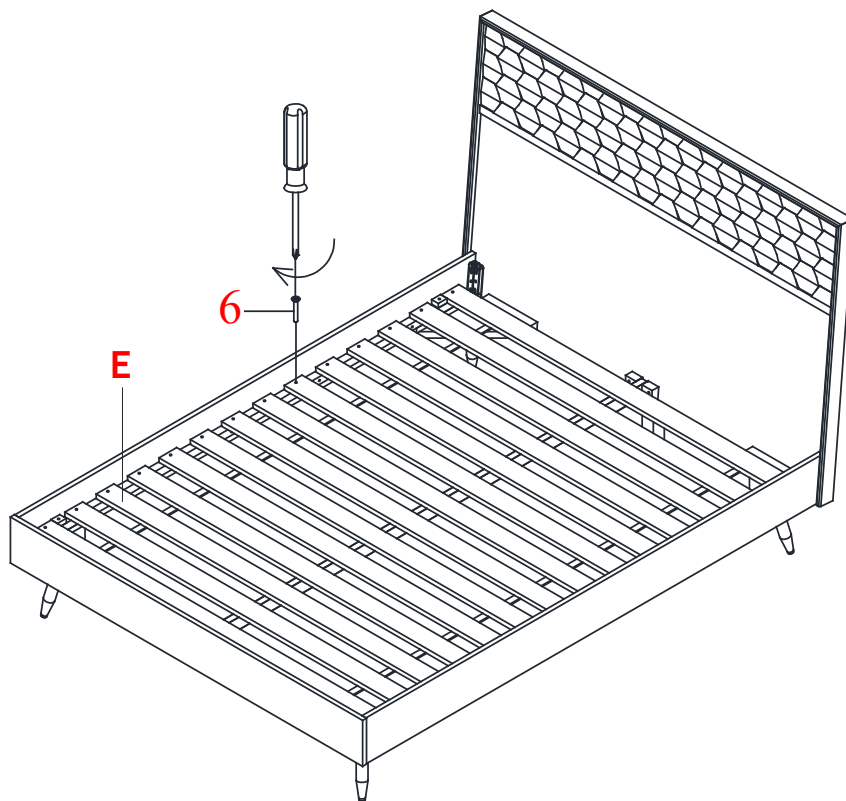

Box #2 / Boîte 2

B. Footboard / Pied de lit x 1
C. Wooden Bracket / Support en bois x 4
D. Leg / Patte x 4
E. Slat / Latte x 15

Box #3 / Boîte 3

F. Support Leg / Patte de soutien x 1
GL. Side Rail - Left / Rail de côté (gauche) x 1
GR. Side Rail - Right / Rail de côté (droite) x 1
H. Middle Support Rail / Rail central x 1

Step 3: Étape 3 :

Step 4: Étape 4 :

Marsden Bed Lit Marsden

Assembly Instructions / Instructions d'assemblage

URBAN BARN

Step 5: Étape 5 :

Step 6: Étape 6 :