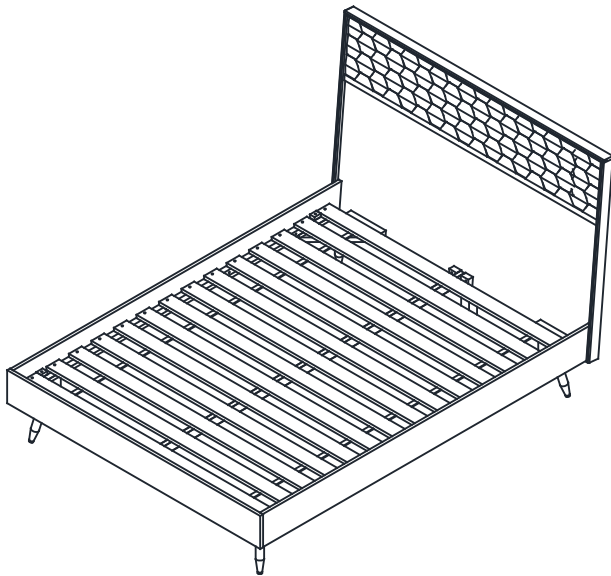

Marsden Bed Lit Marsden

Assembly Instructions / Instructions d'assemblage

URBAN BARN

Parts and Fitting Packaging Detail Pièces et accessoires inclus dans l'emballage

Box #1 / Boîte 1

A. Headboard / Tête de lit x 1

Box #2 / Boîte 2

B. Footboard / Pied de lit x 1
C. Wooden Bracket / Support en bois x 4
D. Leg / Patte x 4
E. Slat / Latte x 15

Box #3 / Boîte 3

F. Support Leg / Patte de soutien x 1
GL. Side Rail - Left / Rail de côté (gauche) x 1
GR. Side Rail - Right / Rail de côté (droite) x 1
H. Middle Support Rail / Rail central x 1

Marsden Bed Lit Marsden

Assembly Instructions / Instructions d'assemblage

URBAN BARN

Marsden Bed
Lit Marsden

Hardware Packed in Box #1 Quincaillerie incluse dans la boîte #1

1. Bolt M6x40MM 1. Boulon M6x40MM	x 18 x 18	
2. Bolt M6x20MM 2. Boulon M6x20MM	x 16 x 16	
3. Washer $\varnothing 10 \times \varnothing 25$ 3. Rondelle $\varnothing 10 \times \varnothing 25$	x 16 x 16	
4. Washer $\varnothing 8 \times \varnothing 18$ 4. Rondelle $\varnothing 8 \times \varnothing 18$	x 18 x 18	
5. Allen Key 4MM 5. Clé Allen 4MM	x 1 x 1	
6. Screw M4x30MM 6. Vis M4x30MM	x 30 x 30	