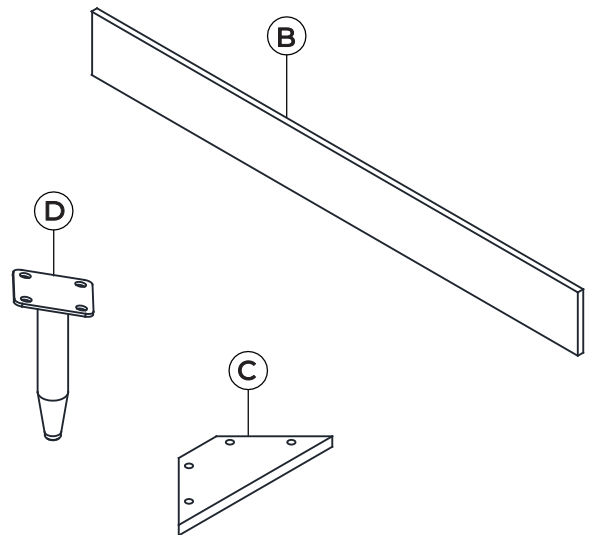

Marsden Bed Lit Marsden

Assembly Instructions / Instructions d'assemblage

URBAN BARN

Parts and Fitting Packaging Detail Pièces et accessoires inclus dans l'emballage

Box #1 / Boîte 1

A. Headboard / Tête de lit x 1

Box #2 / Boîte 2

B. Footboard / Pied de lit x 1
C. Wooden Bracket / Support en bois x 4
D. Leg / Patte x 4
E. Slat / Latte x 15

Box #3 / Boîte 3

F. Support Leg / Patte de soutien x 1
GL. Side Rail - Left / Rail de côté (gauche) x 1
GR. Side Rail - Right / Rail de côté (droite) x 1
H. Middle Support Rail / Rail central x 1

Marsden Bed Lit Marsden

Assembly Instructions / Instructions d'assemblage

URBAN BARN

Marsden Bed
Lit Marsden

Hardware Packed in Box #1 Quincaillerie incluse dans la boîte #1

1. Bolt M6x40MM 1. Boulon M6x40MM	x 18 x 18	
2. Bolt M6x20MM 2. Boulon M6x20MM	x 16 x 16	
3. Washer $\varnothing 10 \times \varnothing 25$ 3. Rondelle $\varnothing 10 \times \varnothing 25$	x 16 x 16	
4. Washer $\varnothing 8 \times \varnothing 18$ 4. Rondelle $\varnothing 8 \times \varnothing 18$	x 18 x 18	
5. Allen Key 4MM 5. Clé Allen 4MM	x 1 x 1	
6. Screw M4x30MM 6. Vis M4x30MM	x 30 x 30	