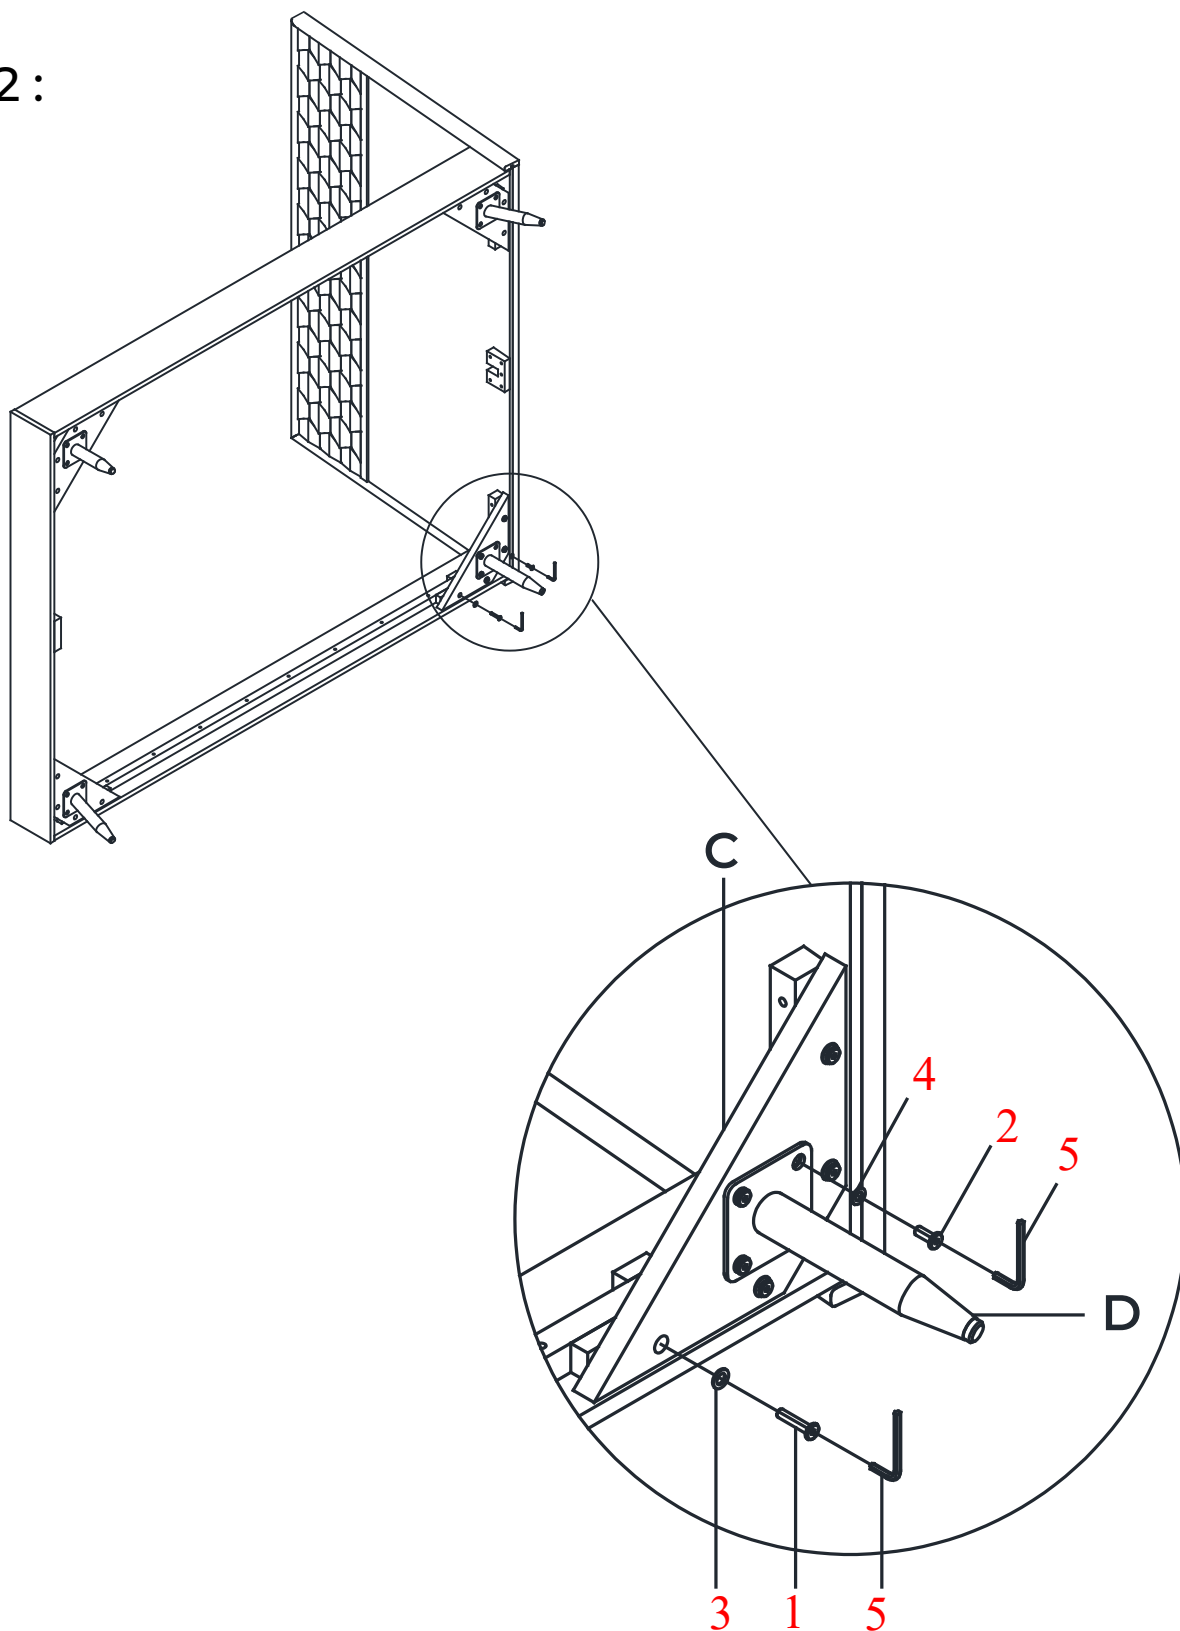

Box #2 / Boîte 2

B. Footboard / Pied de lit x 1
C. Wooden Bracket / Support en bois x 4
D. Leg / Patte x 4
E. Slat / Latte x 15

Box #3 / Boîte 3

F. Support Leg / Patte de soutien x 1
GL. Side Rail - Left / Rail de côté (gauche) x 1
GR. Side Rail - Right / Rail de côté (droite) x 1
H. Middle Support Rail / Rail central x 1

Marsden Bed Lit Marsden

Assembly Instructions / Instructions d'assemblage

URBAN BARN

Marsden Bed
Lit Marsden

Hardware Packed in Box #1 Quincaillerie incluse dans la boîte #1

1. Bolt M6x40MM 1. Boulon M6x40MM	x 18 x 18	
2. Bolt M6x20MM 2. Boulon M6x20MM	x 16 x 16	
3. Washer $\varnothing 10 \times \varnothing 25$ 3. Rondelle $\varnothing 10 \times \varnothing 25$	x 16 x 16	
4. Washer $\varnothing 8 \times \varnothing 18$ 4. Rondelle $\varnothing 8 \times \varnothing 18$	x 18 x 18	
5. Allen Key 4MM 5. Clé Allen 4MM	x 1 x 1	
6. Screw M4x30MM 6. Vis M4x30MM	x 30 x 30	

Step 1: Étape 1 :

Marsden Bed Lit Marsden

Assembly Instructions / Instructions d'assemblage

URBAN BARN

Step 2: Étape 2 :

Marsden Bed Lit Marsden

URBAN BARN

Assembly Instructions / Instructions d'assemblage