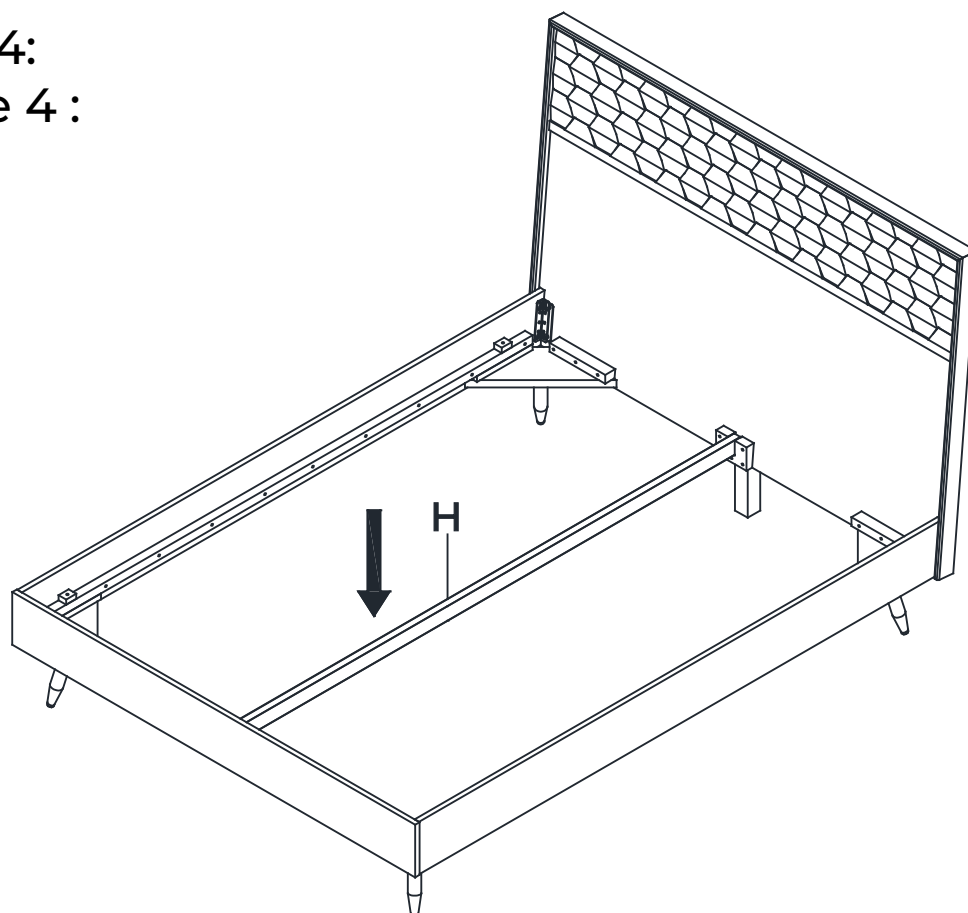

Step 4: Étape 4 :