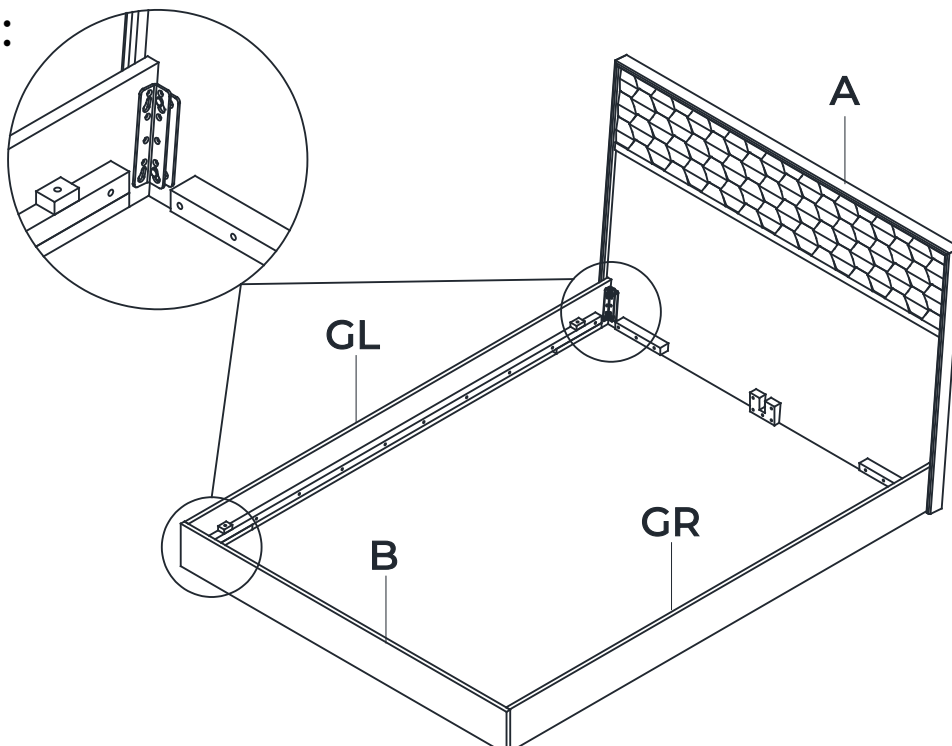

Step 1: Étape 1 :